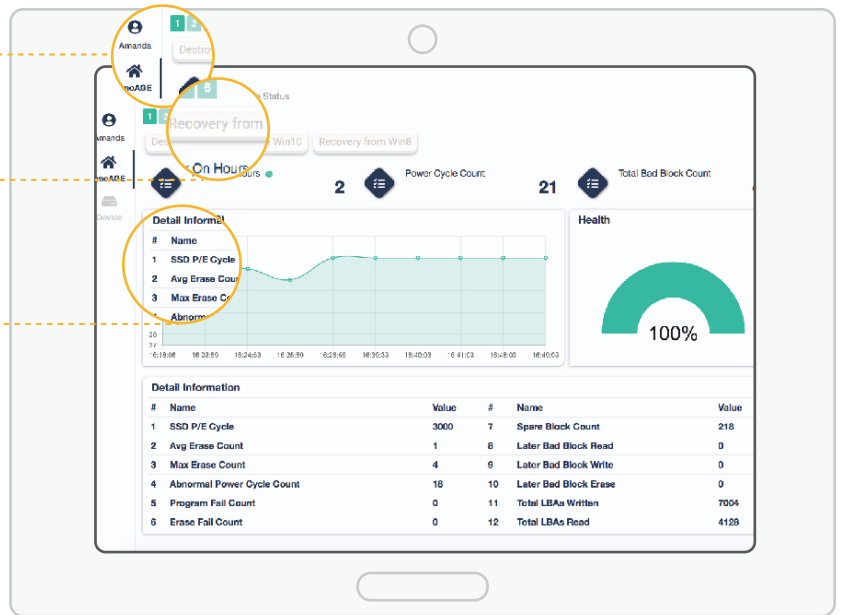

Okuma/Yazma Davranışı Analizi | Depolama Kullanım Ömrü Tahmini | Cihaz Yönetimi

Genel Merkez

Innodisk Corporation

5F., No.237, Sec. 1, Datong Rd., Xizhi Dist., New Taipei City 221, Tayvan (R.O.C.)

TEL : +886-2-7703-3000 FAKS : +886-2-7703-3555

E-posta : sales@innodisk.com